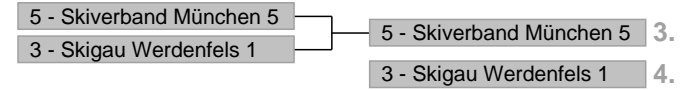

Team-Baum

Skiliga Bayern Schüler 2025 - Finale

Team-Baum

Teamliste

St-Nr	Teilnehmer	Ges	Jg	VB	Verein	Punkte
1	SV Oberland 1					
1	EPSTUDE Maja	W	09	BSV-OL	SC MIESBACH	31,91
2	MAIER Julia	W	09	BSV-OL	SC SCHLIERSEE	52,56
3	RAMBLA Paul	M	09	BSV-OL	SC OSTIN	72,38
4	HAGN Franz	M	10	BSV-OL	SC ROTTACH-EGERN	90,21
5	GOEDE Maximilian	M	09	BSV-OL	SC KREUTH	99,60
2	Skiverband München 1					
6	TACK Nike	W	10	BSV-MU	SC PASING	62,75
7	HEGGE Valerie	W	10	BSV-MU	SC STARNBERG	69,42
8	MANGOLD Dominik	M	10	BSV-MU	TSV 1860 MUENCHEN	73,06
9	HARTMANN Till	M	09	BSV-MU	WSV GLONN	88,42
10	GERULLIS Jan	M	09	BSV-MU	WSV MUENCHEN	91,17
3	Skigau Werdenfels 1					
11	KLEIN Lea	W	09	BSV-WF	SC GARMISCH	47,18
12	NITSCHKE Magdalena	W	10	BSV-WF	SC GARMISCH	81,81
13	RANDALL Grace	W	12	BSV-WF	SC PARTENKIRCHEN	138,46
14	BOKOR Kilian	M	10	BSV-WF	SC GARMISCH	85,65
15	BUEHNER Matteo	M	10	BSV-WF	SC PARTENKIRCHEN	88,09
4	SV Inngau 1					
16	GOETZE Julia	W	10	BSV-IG	SC ROSENHEIM	64,66
17	SCHLITTENBAUER Marie	W	10	BSV-IG	SC AISING-PANG	92,26
18	SCHNITZKE Ferdinand	M	10	BSV-IG	TSV BRANNENBURG	68,54
19	LANZ Vincent	M	09	BSV-IG	SC ROSENHEIM	85,52
20	MAIER Luis	M	10	BSV-IG	TSV BRANNENBURG	114,67
5	Skiverband München 5					
21	LINK Valentina	W	10	BSV-MU	MUNICH YOUNGSTRS	70,82
22	FRANKE Marie	W	12	BSV-MU	MUNICH YOUNGSTRS	141,70
23	ILLEK Anton	M	10	BSV-MU	MUNICH YOUNGSTRS	80,94
24	RAHMER Lasse	M	10	BSV-MU	MUNICH YOUNGSTRS	95,97
25	FROMM Julian	M	10	BSV-MU	MUNICH YOUNGSTRS	96,14
6	Skiverband München 2					
26	DEICHMANN Clara	W	09	BSV-MU	SC STARNBERG	87,50
27	VON SCHOENFELDT Milena	W	10	BSV-MU	SC STARNBERG	87,72
28	MEILER Maximilian	M	10	BSV-MU	WSV MUENCHEN	104,98
29	STEIDLE Raphael	M	11	BSV-MU	WSV GLONN	112,76
30	ZIOLKOWSKI Jan	M	10	BSV-MU	WSV GLONN	119,71
7	SV Oberland 2					
31	WARZECHA Silja	W	09	BSV-OL	SC LENGGRIES	71,90
32	KNORN Laura	W	09	BSV-OL	SC KREUTH	81,95
33	HAGN Leonhard	M	09	BSV-OL	SC ROTTACH-EGERN	114,53
34	REITER Lukas	M	12	BSV-OL	SC REICHERSBEUERN	132,99
35	SEDLMAYR Ludwig	M	12	BSV-OL	SG HAUSHAM	138,13