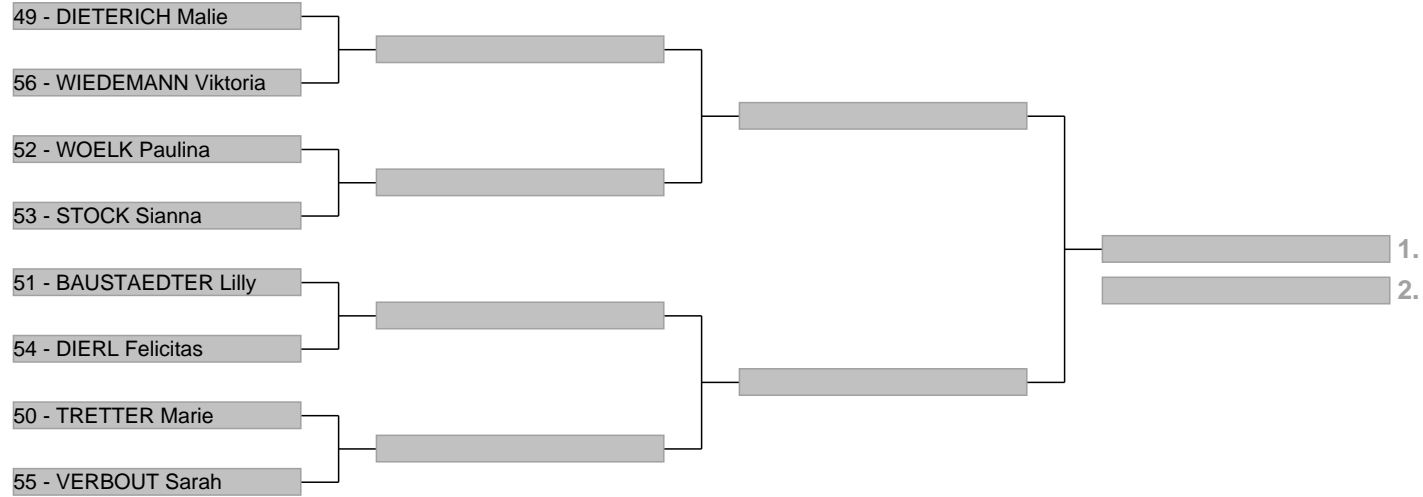

Teilnehmer-Baum

Intersport Utzinger Cup U10 weiblich

Parallelslalom Finale Skiverband Oberland

Teilnehmer-Baum

Intersport Utzinger Cup U10 maennlich

Parallellslalom Finale Skiverband Oberland

Teilnehmer-Baum

Sport Schlichtner Cup U11 weiblich

Parallellslalom Finale Skiverband Oberland

Teilnehmer-Baum

Sport Schlichtner Cup U11 maennlich

Parallellslalom Finale Skiverband Oberland

Teilnehmer-Baum

Sport Schlichtner Cup U12 weiblich

Parallelslalom Finale Skiverband Oberland

Teilnehmer-Baum

Sport Schlichtner Cup U12 maennlich

Sparkassen Cup U18/U20 weiblich

SCHLICHTNER
Cup

Parallelslalom Finale Skiverband Oberland

Teilnehmer-Baum

Sparkassen Cup U18/U20 maennlich