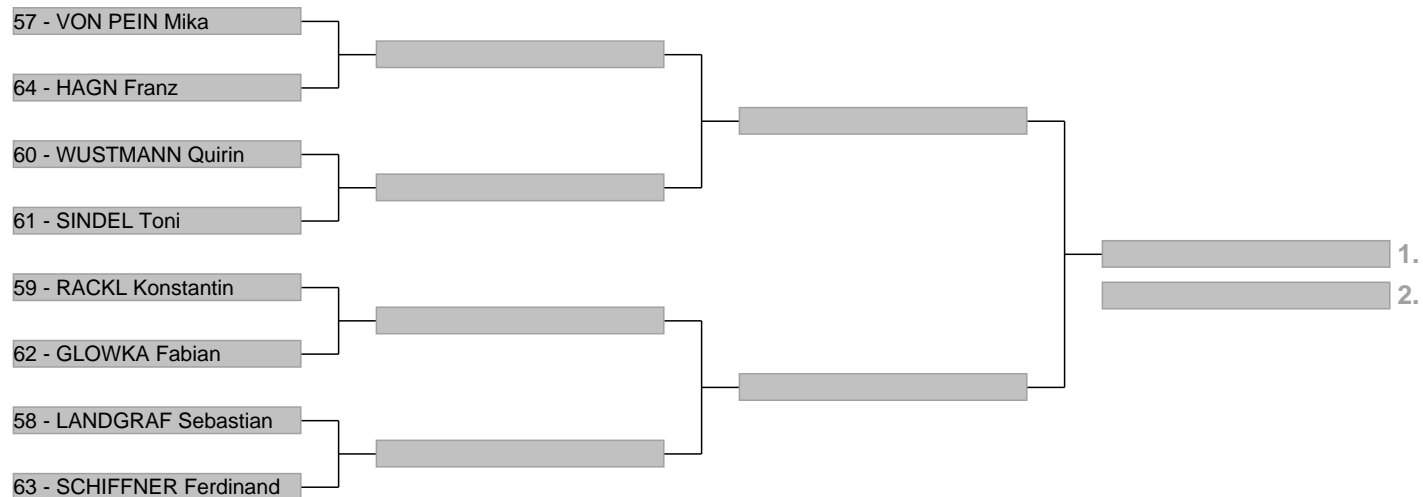

Teilnehmer-Baum

Intersport Utzinger Cup U10 weiblich

Parallelslalom Finale Skiverband Oberland

Teilnehmer-Baum

Intersport Utzinger Cup U10 maennlich

Parallellslalom Finale Skiverband Oberland

Teilnehmer-Baum

Sport Schlichtner Cup U11 weiblich

Parallellslalom Finale Skiverband Oberland

Teilnehmer-Baum

Sport Schlichtner Cup U11 maennlich

Parallellslalom Finale Skiverband Oberland

Teilnehmer-Baum

Sport Schlichtner Cup U12 weiblich

Parallelslalom Finale Skiverband Oberland

Teilnehmer-Baum

Sport Schlichtner Cup U12 maennlich

Sparkassen Cup U18/U20 weiblich

SCHLICHTNER
Cup

Parallelslalom Finale Skiverband Oberland

Teilnehmer-Baum

Sparkassen Cup U18/U20 maennlich