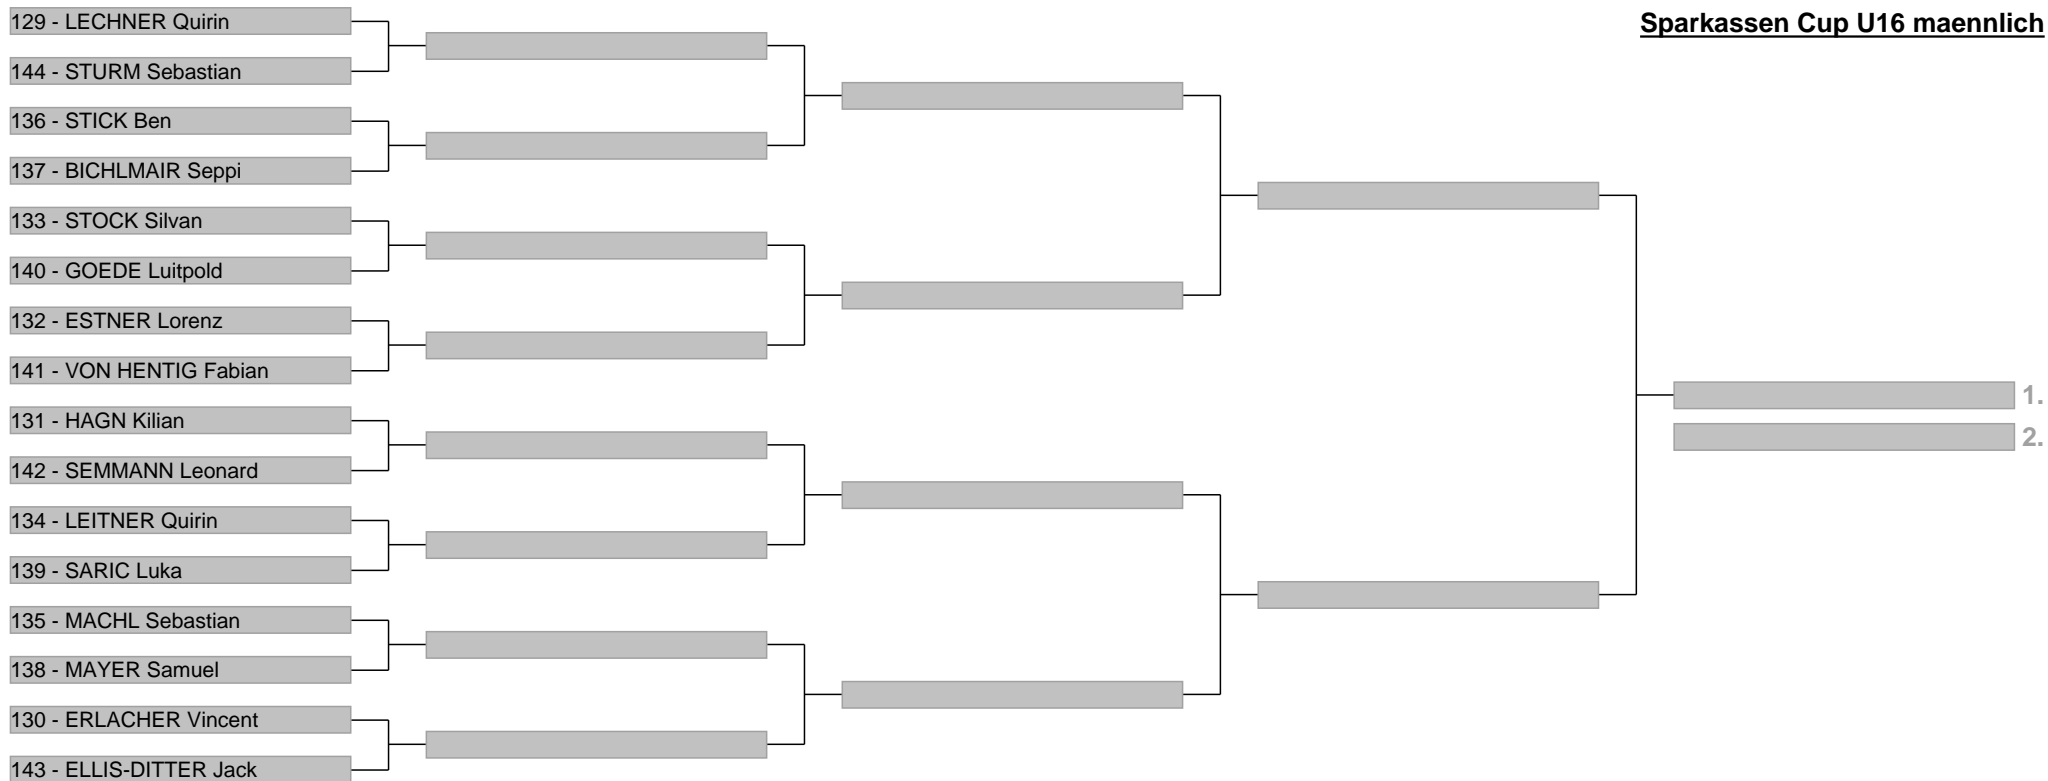

Teilnehmer-Baum

Sparkassen Cup U16 weiblich

Parallellslalom Finale Skiverband Oberland

Teilnehmer-Baum

Sparkassen Cup U16 maennlich

Teilnehmerliste

| St-Nr | Teilnehmer | Ges | Jg | VB | Verein | ges.auf |
|--|-----------------------|-----|----|----|--------------------|---------|
| Intersport Utzinger Cup U9 weiblich | | | | | | |
| 1 | SCHIFFNER Henriette | W | 13 | OL | TUS HOLZKIRCHEN | 1 |
| 2 | HOLZHAMMER Leni | W | 13 | OL | TSV OTTERFING | 2 |
| 3 | DEINLEIN Anna | W | 13 | OL | SC KREUTH | 3 |
| 4 | DREXLER Elisabeth | W | 13 | OL | SC LENGGRIES | 4 |
| 5 | WEICHERT Lucy | W | 13 | OL | TUS HOLZKIRCHEN | 5 |
| 6 | ELZER Charlotte | W | 13 | OL | TSV WOLFRATSHAUSEN | 6 |
| 7 | MAUCKSCH Pauline | W | 13 | OL | TUS HOLZKIRCHEN | 7 |
| 8 | RESCHKE Ellie | W | 13 | OL | SC BAD TOELZ | 8 |
| Intersport Utzinger Cup U9 maennlich | | | | | | |
| 9 | LAZIC Simon | M | 13 | OL | TSV WOLFRATSHAUSEN | 9 |
| 10 | OREL Maximilian | M | 13 | OL | TUS HOLZKIRCHEN | 10 |
| 11 | EWALD TIM | M | 13 | OL | TSV WOLFRATSHAUSEN | 11 |
| 12 | PATZNER Lukas | M | 13 | OL | SG HAUSHAM | 12 |
| 13 | HÖLZL Kilian | M | 13 | OL | SC LENGGRIES | 13 |
| 14 | KINDSMÜLLER Sebastian | M | 13 | OL | SC REICHERSBEUERN | 14 |
| 15 | BAUR Maximilian | M | 13 | OL | TSV WOLFRATSHAUSEN | 15 |
| 16 | MAAS Samuel | M | 13 | OL | SC REICHERSBEUERN | 16 |
| Intersport Utzinger Cup U10 weiblich | | | | | | |
| 17 | VOGELPOHL Julia | W | 12 | OL | TUS HOLZKIRCHEN | 17 |
| 18 | ORTERER Veronika | W | 12 | OL | SC LENGGRIES | 18 |
| 19 | RIESCH Katharina | W | 12 | OL | SC LENGGRIES | 19 |
| 20 | DIETERICH Lia | W | 12 | OL | TSV WOLFRATSHAUSEN | 20 |
| 21 | KNORN Lena | W | 12 | OL | SC KREUTH | 21 |
| 22 | GUMPINGER Hannah | W | 12 | OL | SG HAUSHAM | 22 |
| 23 | PEINTNER Annamaria | W | 12 | OL | SG HAUSHAM | 23 |
| 24 | DOTZAUER Christina | W | 12 | OL | SC REICHERSBEUERN | 24 |
| Intersport Utzinger Cup U10 maennlich | | | | | | |
| 25 | MAISEL Max | M | 12 | OL | SC REICHERSBEUERN | 25 |
| 26 | REITER Lukas | M | 12 | OL | SC REICHERSBEUERN | 26 |
| 27 | DEWALD JAKOB | M | 12 | OL | SC ROTTACH-EGERN | 27 |
| 28 | WANNINGER Korbinian | M | 12 | OL | SC SCHLIERSEE | 28 |
| 29 | SEDLMAYR Ludwig | M | 12 | OL | SG HAUSHAM | 29 |
| 30 | KUTZER Quirin | M | 12 | OL | SC BAD TOELZ | 30 |
| 31 | KÖLL Quirin | M | 12 | OL | SG HAUSHAM | 31 |
| 32 | MÖTZEL Luis | M | 12 | OL | SC REICHERSBEUERN | 32 |
| Sport Schlichtner Cup U11 weiblich | | | | | | |
| 33 | SCOTT Laura | W | 11 | OL | SC LENGGRIES | 33 |
| 34 | SADOWSKI Philippa | W | 11 | OL | SC KREUTH | 34 |
| 35 | RAUFFER Sophia | W | 11 | OL | SC ROTTACH-EGERN | 35 |
| 36 | SEDLMAYR Filomena | W | 11 | OL | SG HAUSHAM | 36 |
| 37 | KLUGE Katharina | W | 11 | OL | SC LENGGRIES | 37 |
| 38 | ELZER Helena | W | 11 | OL | TSV WOLFRATSHAUSEN | 38 |
| 39 | OBERLEITNER Linda | W | 11 | OL | SC SCHLIERSEE | 39 |