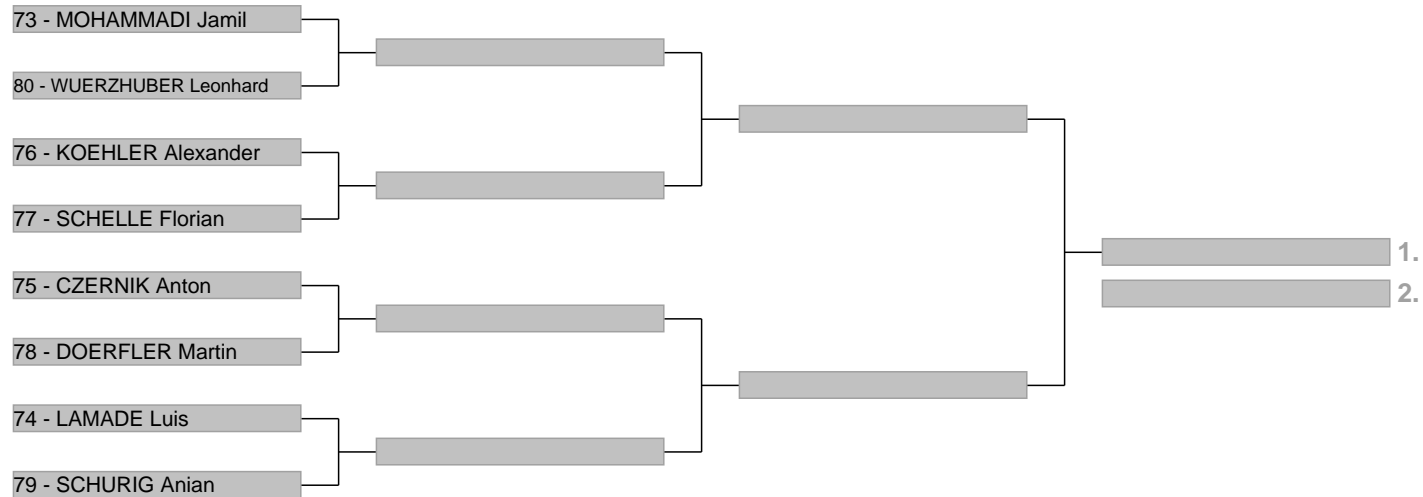

Sport Schlichtner Cup U11 weiblich

Parallellslalom Finale Skiverband Oberland

Teilnehmer-Baum

Sport Schlichtner Cup U11 maennlich

Parallellslalom Finale Skiverband Oberland

Teilnehmer-Baum

Sport Schlichtner Cup U12 weiblich

Parallelslalom Finale Skiverband Oberland

Teilnehmer-Baum

Sport Schlichtner Cup U12 maennlich

Sparkassen Cup U18/U20 weiblich

SCHLICHTNER
Cup

Parallelslalom Finale Skiverband Oberland

Teilnehmer-Baum

Sparkassen Cup U18/U20 maennlich

Parallelslalom Finale Skiverband Oberland

Teilnehmer-Baum

Sparkassen Cup U14 weiblich

Parallellslalom Finale Skiverband Oberland

Teilnehmer-Baum

Sparkassen Cup U14 maennlich

Parallelslalom Finale Skiverband Oberland