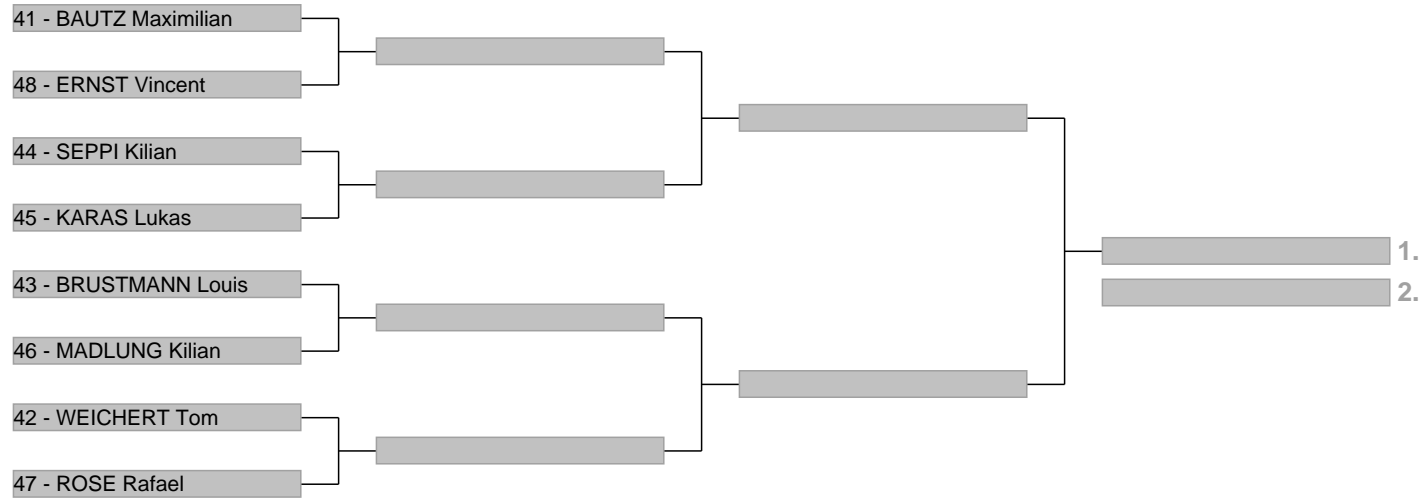

Teilnehmer-Baum

Intersport Utzinger Cup U10 weiblich

Parallelslalom Finale Skiverband Oberland

Teilnehmer-Baum

Intersport Utzinger Cup U10 maennlich

Parallellslalom Finale Skiverband Oberland

Teilnehmer-Baum

Sport Schlichtner Cup U11 weiblich

Parallellslalom Finale Skiverband Oberland

Teilnehmer-Baum

Sport Schlichtner Cup U11 maennlich

Parallellslalom Finale Skiverband Oberland

Teilnehmer-Baum

Sport Schlichtner Cup U12 weiblich

Parallelslalom Finale Skiverband Oberland

Teilnehmer-Baum

Sport Schlichtner Cup U12 maennlich

Sparkassen Cup U18/U20 weiblich

SCHLICHTNER
Cup

Parallelslalom Finale Skiverband Oberland

Teilnehmer-Baum

Sparkassen Cup U18/U20 maennlich