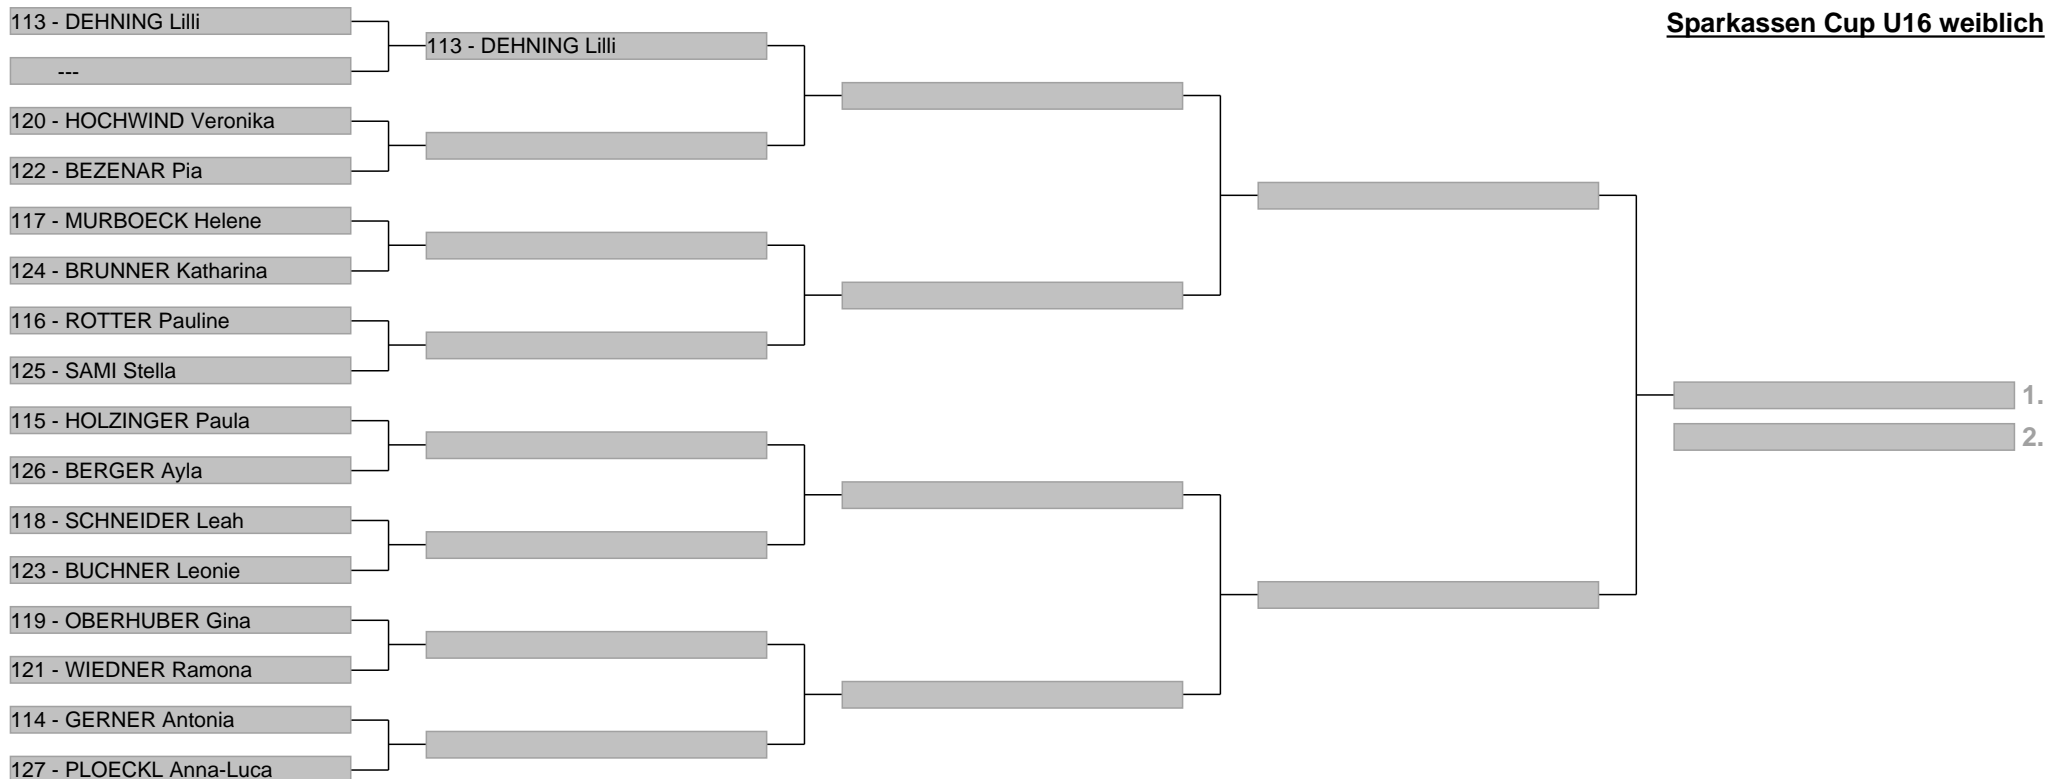

Parallelslalom Finale Skiverband Oberland

Teilnehmer-Baum

Sparkassen Cup U16 weiblich