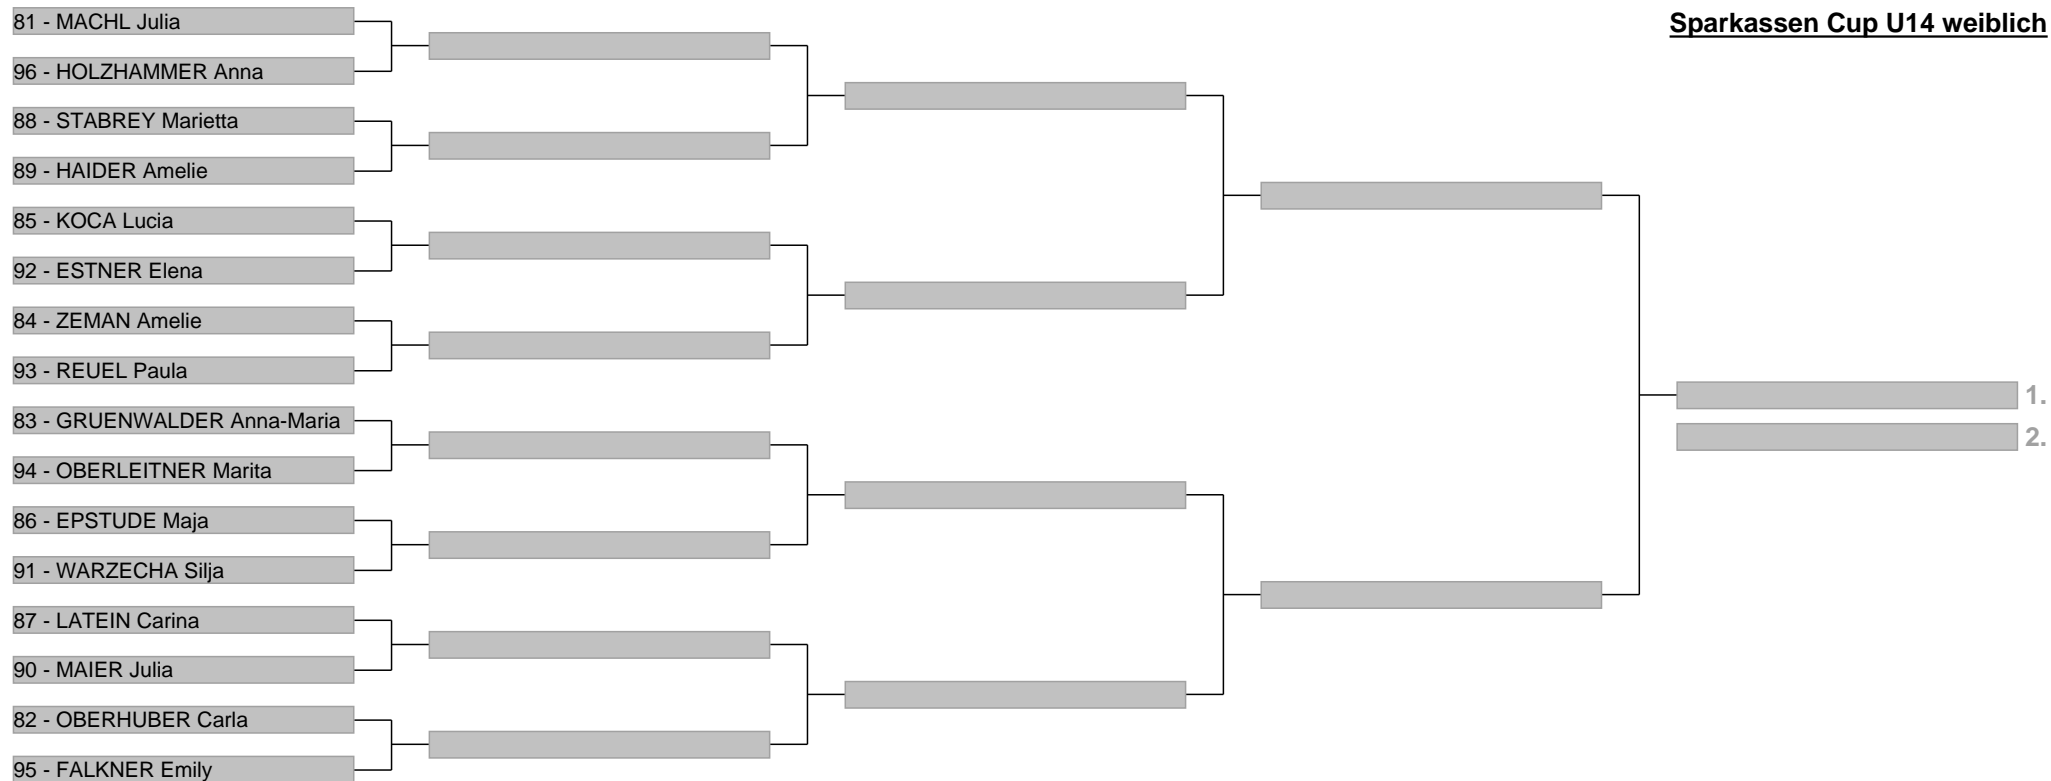

Parallelslalom Finale Skiverband Oberland

Teilnehmer-Baum

Sparkassen Cup U14 weiblich