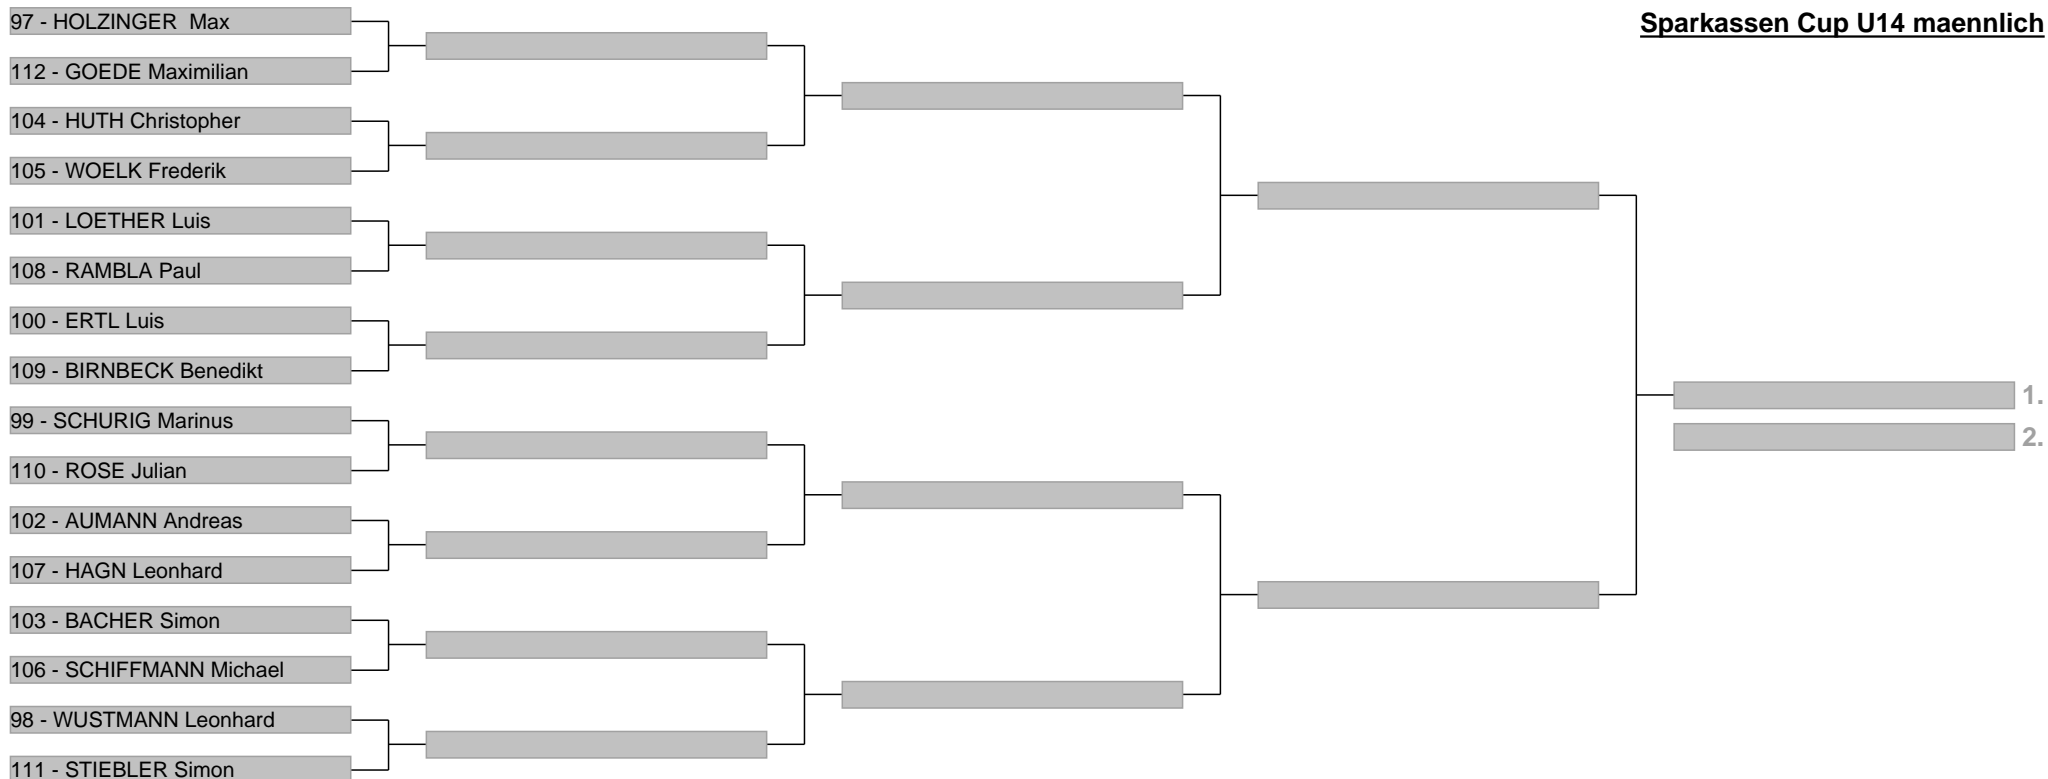

Parallelslalom Finale Skiverband Oberland

Teilnehmer-Baum

Sparkassen Cup U14 weiblich

Parallellslalom Finale Skiverband Oberland

Teilnehmer-Baum

Sparkassen Cup U14 maennlich

Parallelslalom Finale Skiverband Oberland