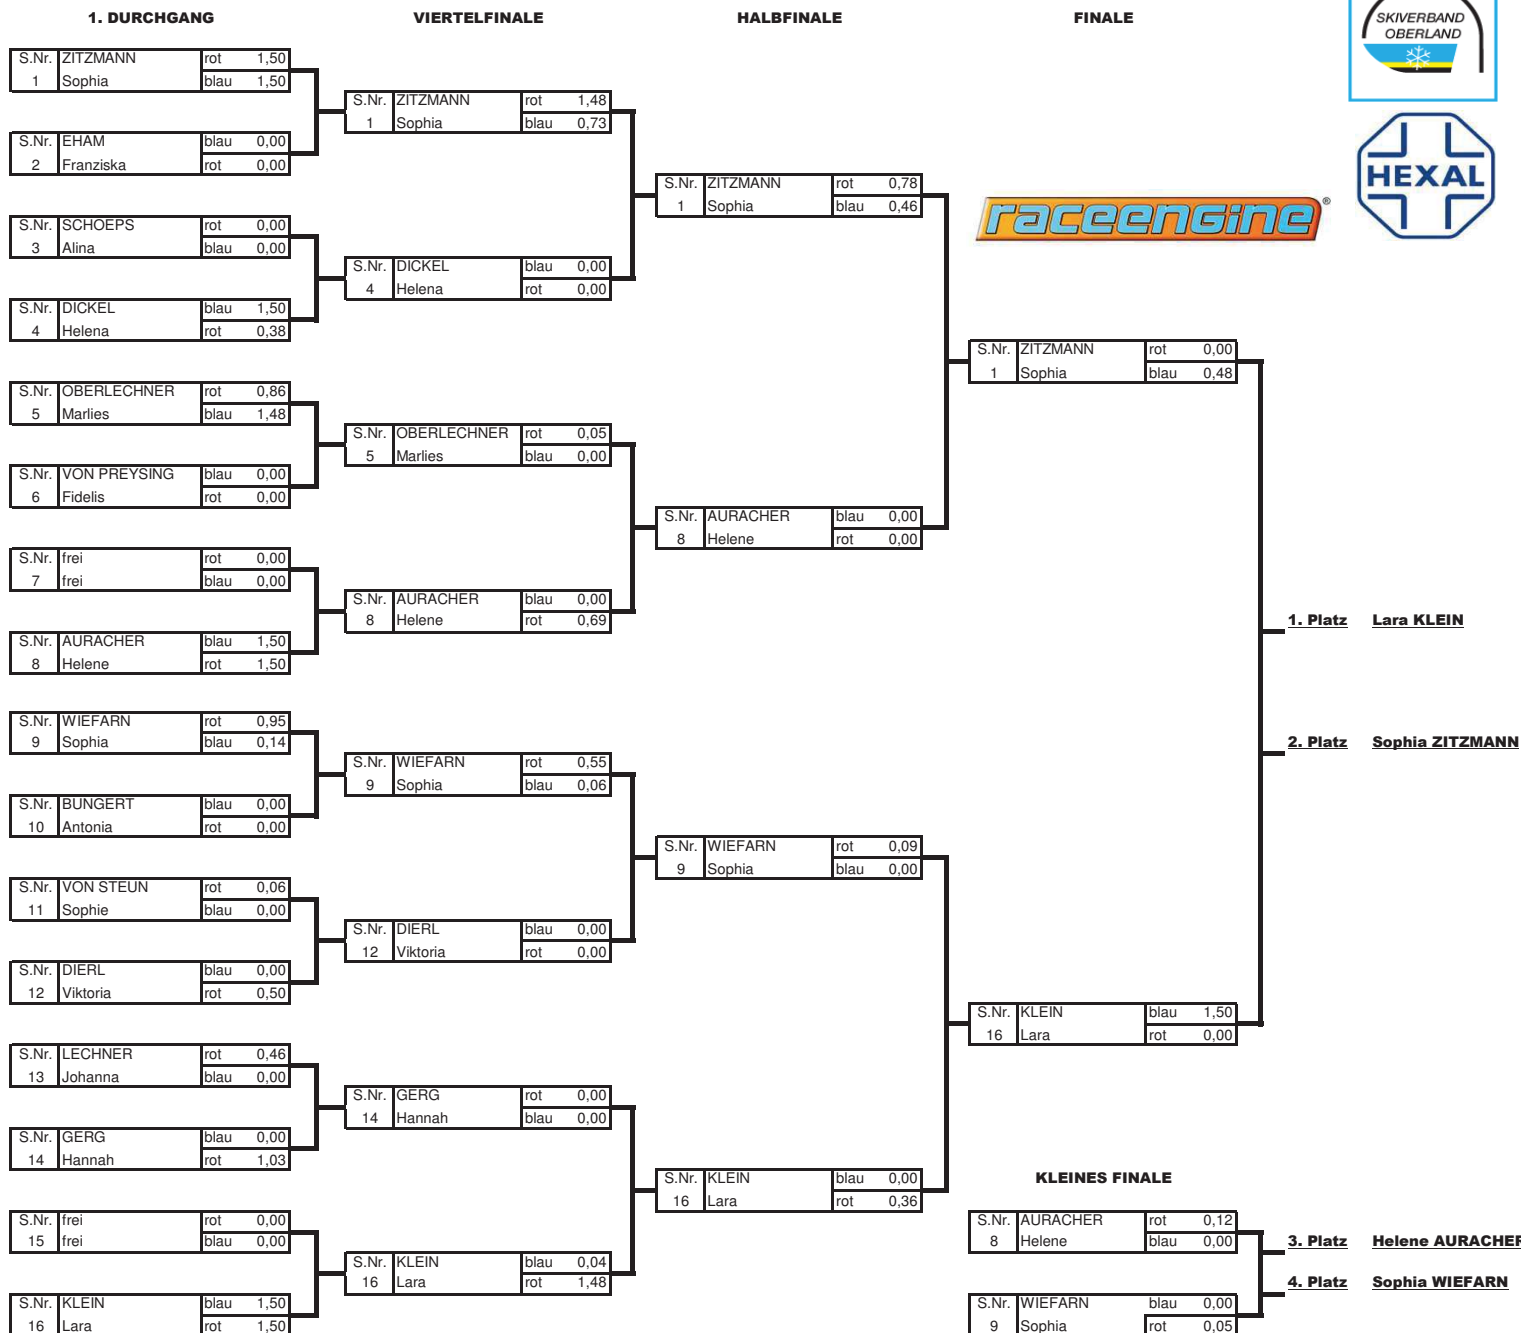

SVO - HEXAL Cup Schüler - FINALE PARALLELSLALOM

Klasse	Pos.	Start #	Name	Vorname	Jahrgang	Verein	Punkte	Laeufer_ID	
U16 - weiblich	3	41	KLEIN	Lea	2001	SC LENGGRIES	400	37923	1
	1	33	VELTE	Emma	2001	SC OSTIN	508	34369	2
	10	46	GLANER	Juliane	2001	SC ROTTACH-EGERN	60	41074	3
	4	40	SIMON	Regina	2002	SC GAISSACH	392	36450	4
	2	48	MESSMER	Marisa	2002	SC SCHLIERSEE	456	36203	5
	5	37	BUCHNER	Fabienne	2002	SC KREUTH	336	33504	5
	6	44	PARUSEL	Emily	2001	SC KREUTH	232	32501	5
	9	35	SCHWENDE	Johanna	2002	SC ROTTACH-EGERN	144	34397	5
	7	45	SCHINKER	Anna	2002	SC LENGGRIES	204	39479	9
	8	36	MOHAMMADI	Mursal	2002	SC LENGGRIES	176	43422	9
	11	43	PRSA	Magdalena	2001	SV EURASBURG	24	48142	9
	12	38	frei	frei	frei	frei	frei		
	13	39	frei	frei	frei	frei	frei		
	14	42	frei	frei	frei	frei	frei		
	15	47	frei	frei	frei	frei	frei		
	16	34	frei	frei	frei	frei	frei		
U16 - maennlich	1	49	SENNHOFER	Marinus	2002	SC KREUTH	680	32502	1
	6	60	SHELLHAMMER	Paul	2001	SC ROTTACH-EGERN	280	33963	2
	2	64	HUETTER	Kilian	2001	SG HAUSHAM	536	30933	3
	13	55	FEHRINGER	Florian	2001	SC LENGGRIES	144	41151	4
	5	53	DIX	Sebastian	2001	SC LENGGRIES	292	34239	5
	9	51	RAMBLA	Bastien	2002	SC OSTIN	232	34329	5
	10	62	WUERZHUBER	Lorenz	2001	SG HAUSHAM	208	30185	5
	14	58	CZERNIK	Anton	2002	SG HAUSHAM	136	31444	5
	3	57	STERN	Korbinian	2002	SC LENGGRIES	312	34236	9
	4	56	FRESIA	Luis	2002	SC LENGGRIES	312	42538	9
	7	61	HAIDER	Jonas	2001	SC LENGGRIES	268	39478	9
	8	52	VON STEUN	Vincent	2001	SC KREUTH	248	36846	9
	11	59	GRUENEWALD	Jan	2001	SG HAUSHAM	188	29382	9
	12	54	TIEN	Jacob	2002	SV WACKERSBERG-ARZBACH	188	34252	9
	15	63	DIX	Fabian	2002	SC LENGGRIES	136	34235	9
	16	50	SINGER	Magnus	2001	SC LENGGRIES	124	30908	9

Ergebnisliste Parallelslalom U14 weiblich 1. April 2017