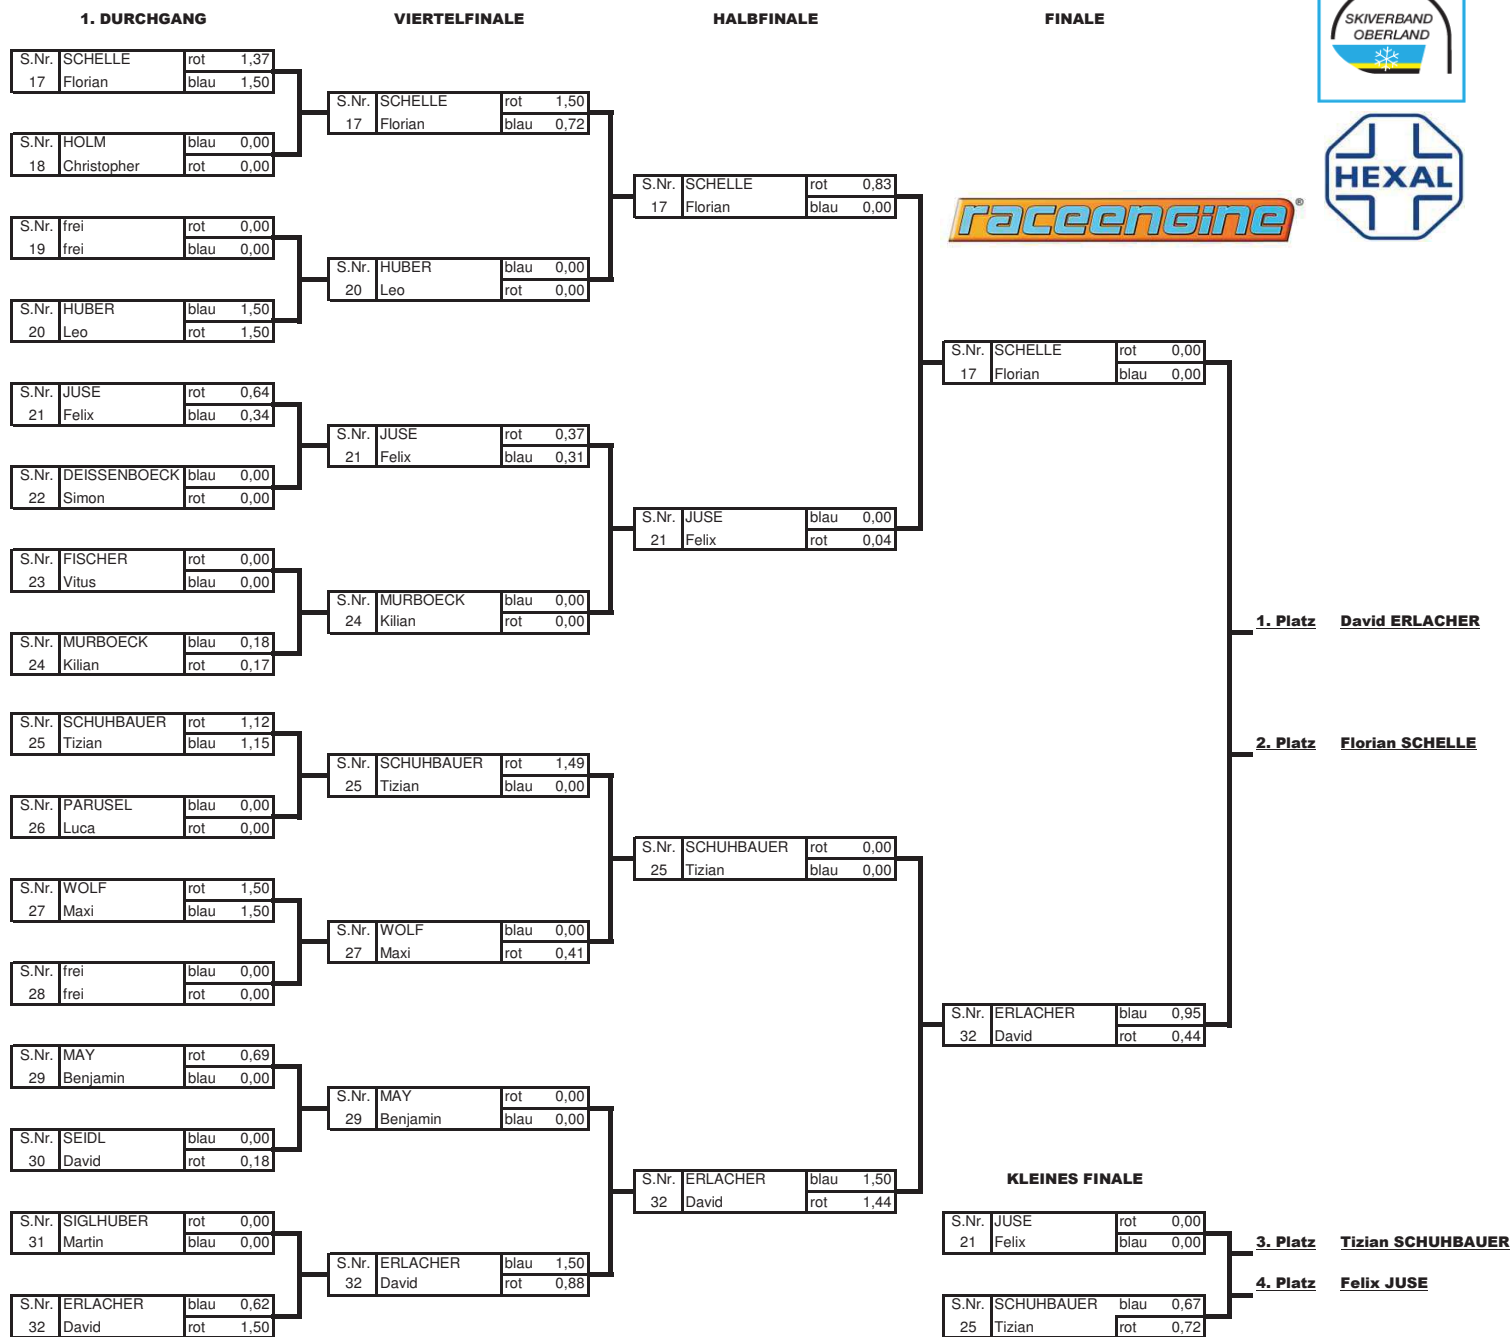

Ergebnisliste Parallelslalom U14 männlich 1. April 2017