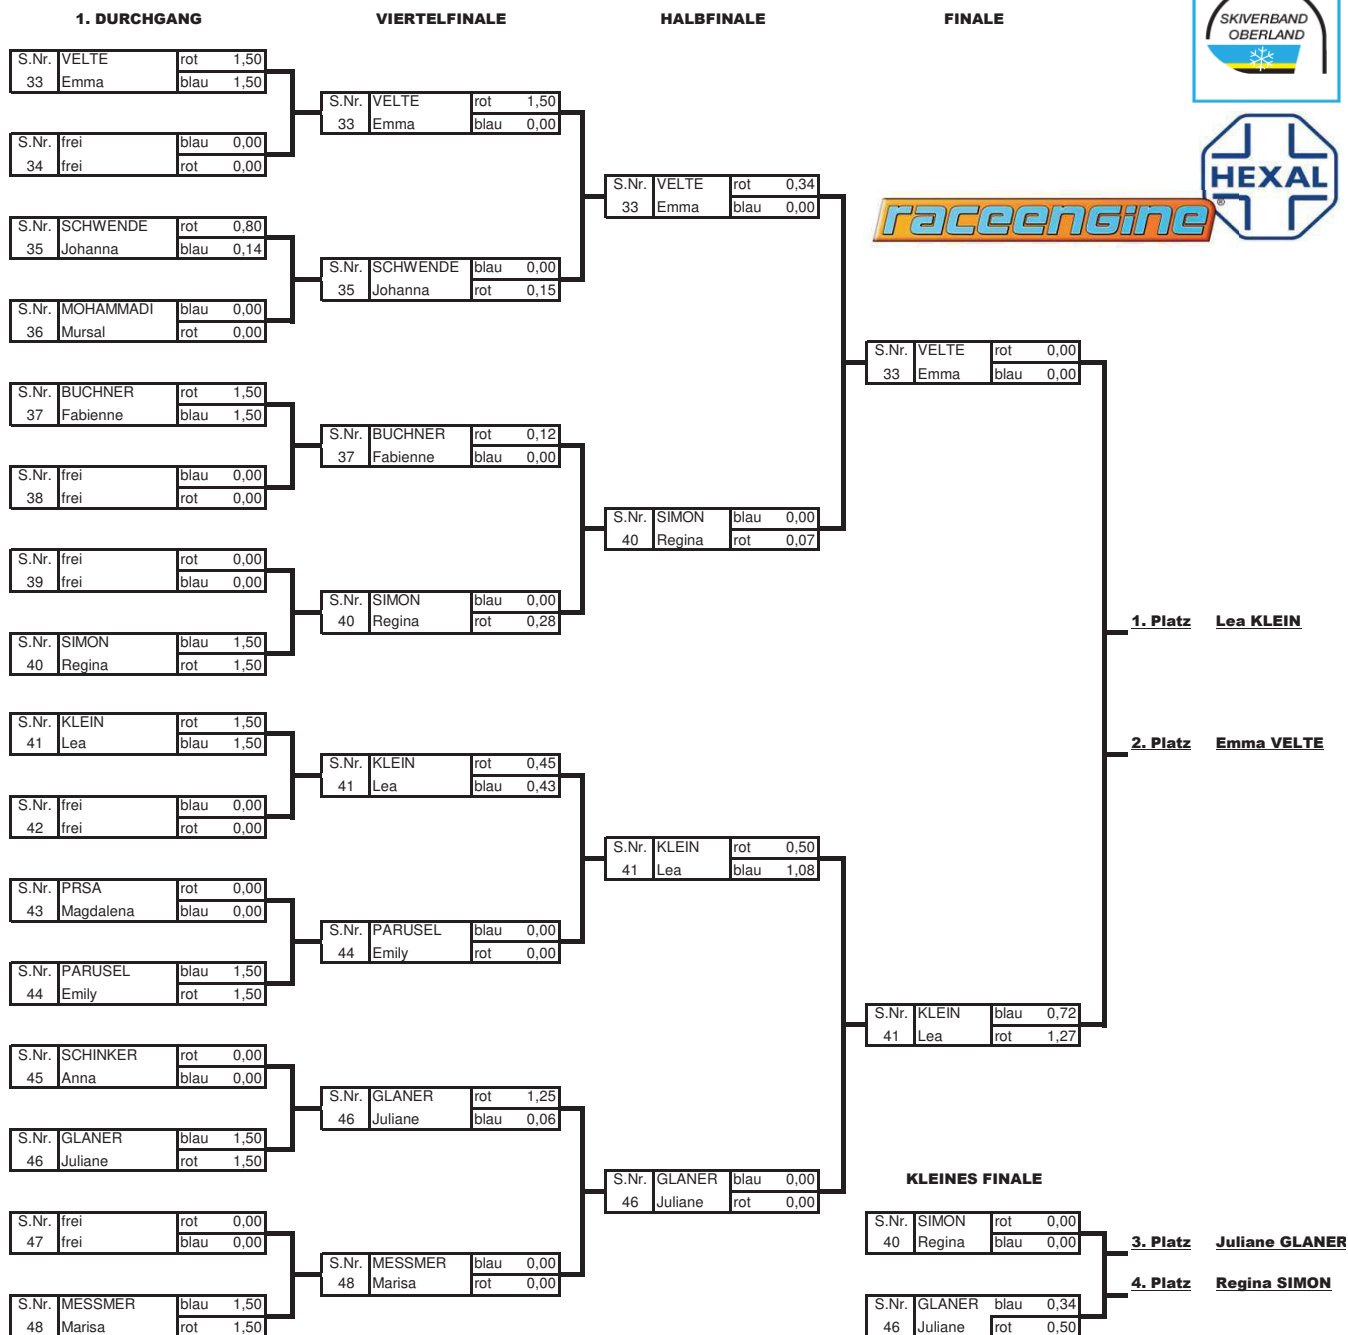

Ergebnisliste Parallelslalom U16 weiblich 1. April 2017